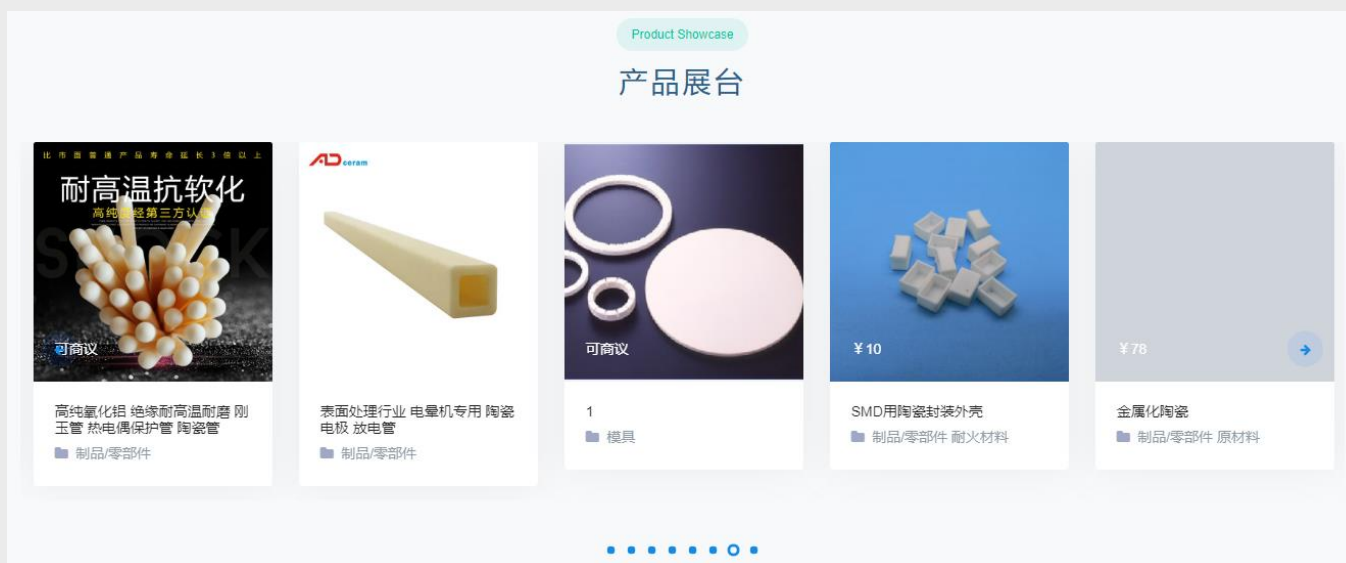

➤➤ 增值服务

(2) 【橱窗产品】

路径：增值服务 – 产品橱窗 – 提交

同其他B2B平台类似，每个公司的橱窗产品排名将更靠前，搜索效果更好，产品展示有特殊橱窗标识，同时优质的橱窗产品也将被轮放展示于 CERADIR™ 主页的产品展台。

(3) 【询盘订阅器】

由于CERADIR™不仅是个B2B外贸平台，更是一个大数据平台，上面有全产业链各个角色发布的范围广泛、品种繁多的询盘和需求。通过询盘订阅器，您可以筛选出与公司精确匹配之商机，过滤掉非经营范围之询盘。