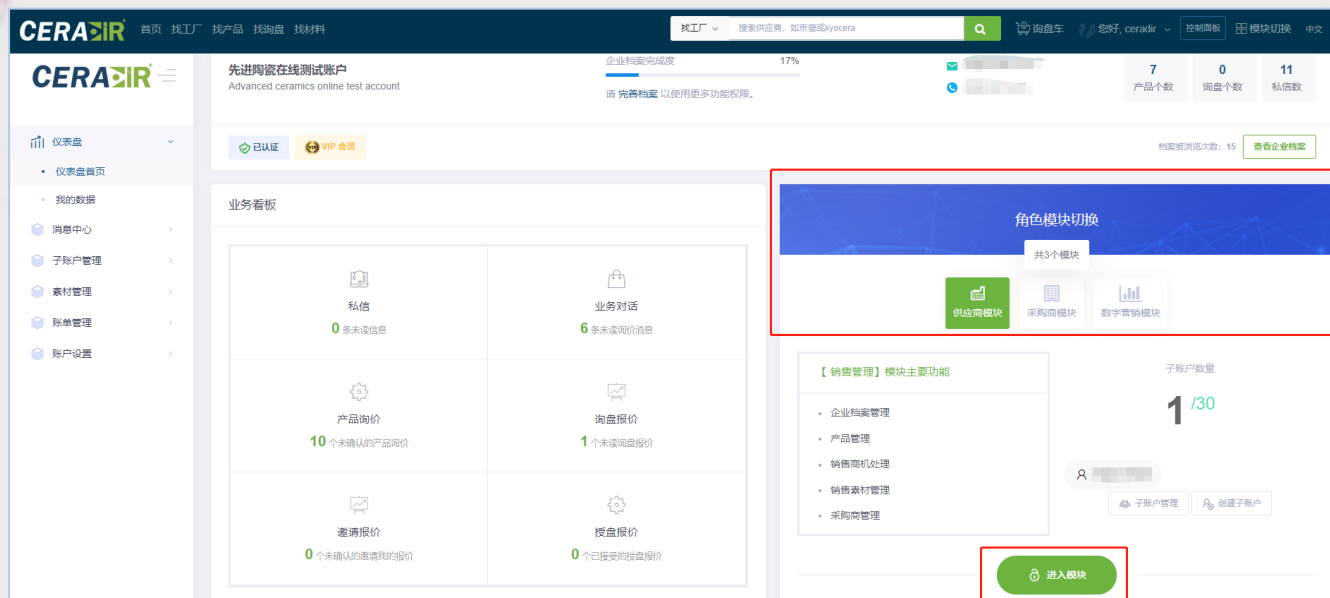

CERADIR™

简易操作指南-供应商模块

CERADIR instruction - supplier

*本指南将专门解释供应商模块下重要的操作栏目

首先请您通过手机 / 邮箱 注册成为CERADIR的会员，并且上传公司营业执照，立即体验VIP服务！

注册完成后，您可以登陆主账号的后台，左边是您的主账号后台管理，包括对消息管理，主账户 / 子账户管理，账单管理，公司素材管理等，右边则是您可以切换的模块角色。在 CERADIR您可以扮演三种角色：供应商，采购商，数字营销。